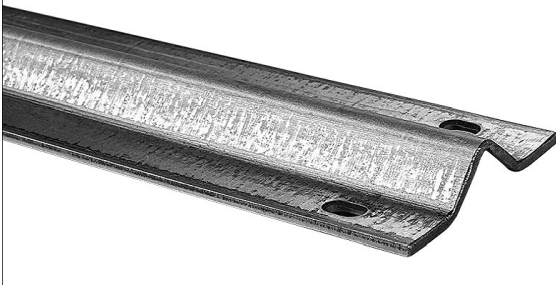

Šina za kliznu kapiju

Šina za kliznu kapiju pocinkovana, sa izbušenim otvorima za fiksiranje vijcima. Prodaje se na 6m, Nezamenljiva pri montaži kapije na postojeću podlogu, na mestima gde je već završen beton, asfalt, behaton, štampani beton... Postavlja se na već završenu podlogu i nastavlja se bez zavarivanja. U ponudi imamo dve vrste šine za kliznu kapiju V koriste se sa odgovarajućim točkićima za kliznu kapiju ili V. Šine za klizne kapije se proizvode u Češkoj. Proizvođač je firma CAIS

Šifra proizvoda: Šina za kliznu kapiju sa V oblikom.
Proizvođač: Odri el Doors

9 360.00 RSD

8 288.00 RSD

Ušteda: 1 072.00 RSD

Neto cena: 6 906.67 RSD