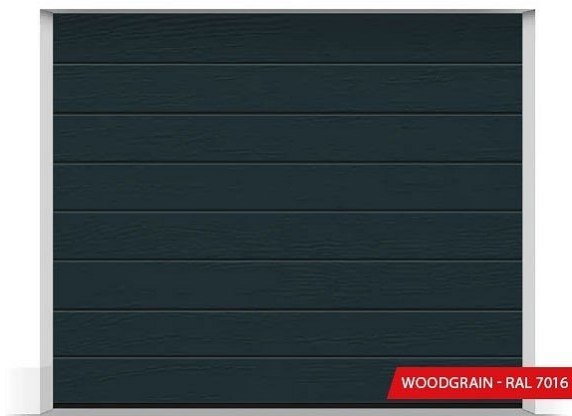

Segmentna garažna vrata, 4000x2250 sa motorom

Segmentna garažna vrata, 4000x2250 sa motorom

Šifra proizvoda: Hormann 4000x2250 RenoMatic

Proizvođač: Hormann

163 430.00 RSD

Neto cena: 136 191.67 RSD

Opis proizvoda

- Panel debljine 42 mm sa PU ispunom, površina WoodGrain, kanelura M (M-kanal).
- Visoka toplotna izolacija, $U_d = 1,3$ do $1,5$ $W/(m^2K)$ u zavisnosti od dimenzije vrata.
- Spoljašnja strana sa fino strukturisanom površinom Woodgrain u boji RAL9016 (bela), otporna na UV-zračenje.
- Optimalna antikorozivna zaštita konstrukcije i panela.
- 10 godina garancije na panele, 5 godina vođenje, 3 za motor.