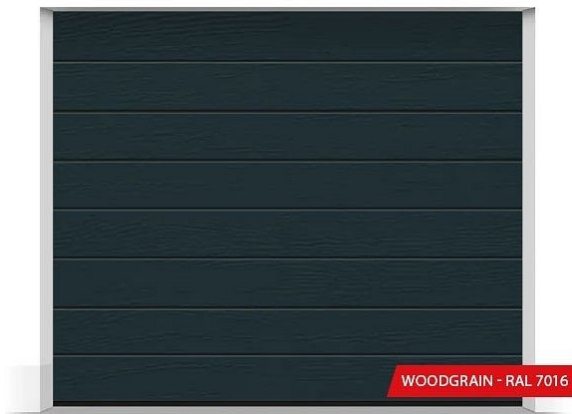

Segmentna garažna vrata, 4000x2125 sa motorom

Segmentna garažna vrata, 4000x2125 sa motorom

Šifra proizvoda: Hormann 4000x2125 RenoMatic
Proizvođač: Hormann

159 182.00 RSD

Neto cena: 132 651.67 RSD

Opis proizvoda

- Panel debljine 42 mm sa PU ispunom, površina WoodGrain, kanelura M (M-kanal).
- Visoka toplotna izolacija, $U_d = 1,3$ do $1,5$ $W/(m^2K)$ u zavisnosti od dimenzije vrata.
- Spoljašnja strana sa fino strukturisanom površinom Woodgrain u boji RAL9016 (bela), otporna na UV-zračenje.
- Optimalna antikorozivna zaštita konstrukcije i panela.
- 10 godina garancije na panele, 5 godina vođenje, 3 za motor.