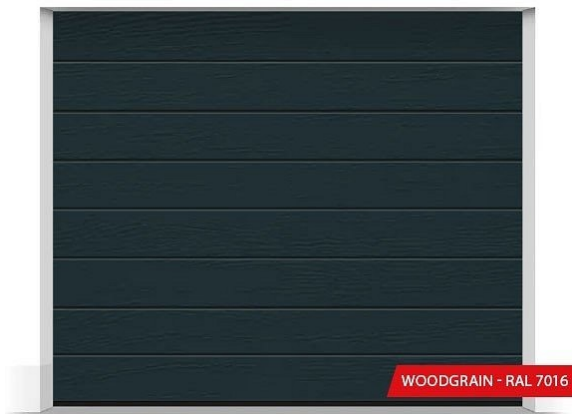

Segmentna garažna vrata, 3500x2250 sa motorom

Segmentna garažna vrata, 3500x2250 sa motorom

Šifra proizvoda: Hormann 3500x2250 RenoMatic

Proizvođač: Hormann

~~245 904.00 RSD~~

209 018.40 RSD

Ušteda: 36 885.60 RSD

Neto cena: 174 182.00 RSD

Opis proizvoda

- Panel debljine 42 mm sa PU ispunom, površina WoodGrain, kanelura M (M-kanal).
- Visoka toplotna izolacija, $U_d = 1,3$ do $1,5$ W/(m²K) u zavisnosti od dimenzije vrata.
- Spoljašnja strana sa fino strukturisanom površinom Woodgrain u boji RAL9016 (bela), otporna na UV-zračenje.
- Optimalna antikorozivna zaštita konstrukcije i panela.
- 10 godina garancije na panele, 5 godina vođenje, 3 za motor.